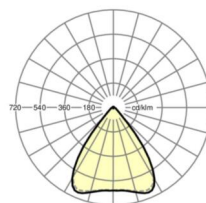

электротехника

Балласт	Электронный драйвер (1 штука)
Мощность системы	37W
сетевое напряжение	230V/50Hz
класс энергосбережения/Источник света	D

Оптика

Оснастка	LED, цветопередача/оттенок света CRI ≥ 80 / 6500K
Допуск для координаты цветности (MacAdam)	3SDCM
Фотобиологическая безопасность (светильник)	RG1
Номинальный световой поток	5845lm
Срок службы LED	50000h L80/B10 (Tq 40°C)
светоотдача светильников	156lm/W
Угол излучения	80° (C0) / 80° (C90)
UGR поп./вдоль	17.7 / 17.9

Механика

цвет корпуса	серебристый/ белый алюминий RAL 9006
размеры (LxWxH/DxH)	1531mm x 55mm x 37mm
вес (нетто)	2kg
Вид монтажа	сборка трековых систем, световая структура

DEEP-LINK

<https://www.regiolum.de/ru/article/19435004165>

Ссылка	LED 6000lm 865
ηLB	100 %
Φ ↓/↑	98 % / 2 %
UGR поп./вдоль дисплей	17.7 / 17.9
	65° < 3000cd/m²

размеры

L	1531 mm	Длина
B	55 mm	Ширина
H	37 mm	Высота