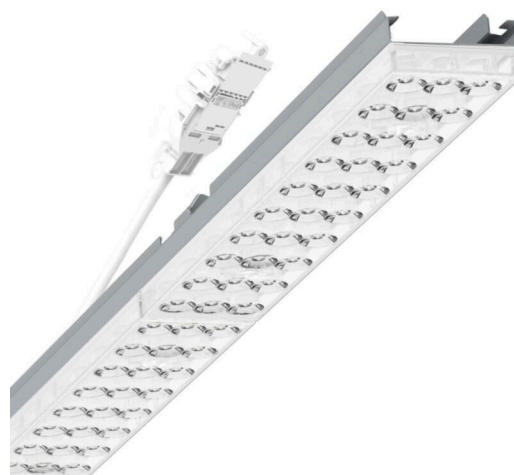

прибородержатель переменный - Individual.Lens.Optic - прямой свет, узко- и широконаправленный - без видимых стыков

Ламподержатель из оцинкованного стального профиля, поверхность покрыта лаком на полиэфирной смоле. Крепление без инструментов с нажимными затворами, встроенными в конструкцию, обеспечивают защиту от кражи и взлома. В несущей трековой шине позиционируется по-разному. Цвет корпуса серебристый/ белый алюминий RAL 9006; Прямой узко и широко направленный свет, распространяющийся через линзу «Individual.Lens.Optic» из пластика ПММА. Оптика отдельных линз делает сборку и установку предельно удобными, плоскость легко чистится. Тройные ряды из отдельных линз и лампо-/прибородержатели, идеально согласованные между собой, обеспечивают цельный вид без стыков и неравномерностей Подключение к электросети через присоединительный провод длиной 1 м для свободного позиционирования прибородержателя в световой полосе и 3-полосную втычную деталь для быстрой сборки со свободным выбором фаз. Сменные блоки, позволяющие легко модернизировать освещение, существенно продлевают срок службы всей осветительной установки.

электротехника

Балласт	Электронный драйвер (1 штука)
Мощность системы	37W
сетевое напряжение	230V/50Hz
класс энергосбережения/Источник света	D

Оптика

Оснастка	LED, цветопередача/оттенок света CRI ≥ 80 / 6500K
Допуск для координаты цветности (MacAdam)	3SDCM
Фотобиологическая безопасность (светильник)	RG1
Номинальный световой поток	5845lm
Срок службы LED	50000h L80/B10 (Tq 40°C)
светоотдача светильников	156lm/W
Угол излучения	80° (C0) / 80° (C90)
UGR поп./вдоль	17.7 / 17.9

Механика

цвет корпуса	серебристый/ белый алюминий RAL 9006
размеры (LxWxH/DxH)	1531mm x 55mm x 37mm
вес (нетто)	2kg
Вид монтажа	сборка трековых систем, световая структура

DEEP-LINK

<https://www.regiolum.de/ru/article/19435004165>

Ссылка	LED 6000lm 865
ηLB	100 %
Φ ↓/↑	98 % / 2 %
UGR поп./вдоль дисплей	17.7 / 17.9
	65° < 3000cd/m²

размеры

L	1531 mm	Длина
B	55 mm	Ширина
H	37 mm	Высота