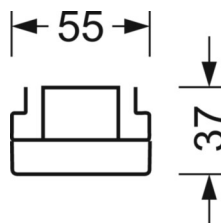

Механика

цвет корпуса	серебристый/ белый алюминий RAL 9006
размеры (LxWxH/DxH)	1531mm x 55mm x 37mm
вес (нетто)	2kg
Вид монтажа	сборка трековых систем, световая структура

DEEP-LINK

<https://www.regiolum.de/ru/article/19435004165>

Ссылка	LED 6000lm 865
ηLB	100 %
Φ ↓/↑	98 % / 2 %
UGR поп./вдоль дисплей	17.7 / 17.9
	65° < 3000cd/m²

размеры

L	1531 mm	Длина
B	55 mm	Ширина
H	37 mm	Высота