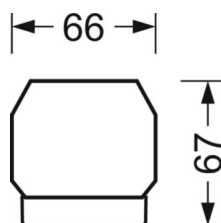

Механика

цвет корпуса	серебристый/ белый алюминий RAL 9006
размеры (LxWxH/DxH)	1531mm x 55mm x 37mm
вес (нетто)	2kg
Вид монтажа	сборка трековых систем, световая структура

DEEP-LINK

<https://www.regiolum.de/ru/article/19435004165>

Ссылка	LED 6000lm 865
ηLB	100 %
Φ ↓/↑	98 % / 2 %
UGR поп./вдоль дисплей	17.7 / 17.9
	65° < 3000cd/m²

размеры

L	1531 mm	Длина
B	55 mm	Ширина
H	37 mm	Высота